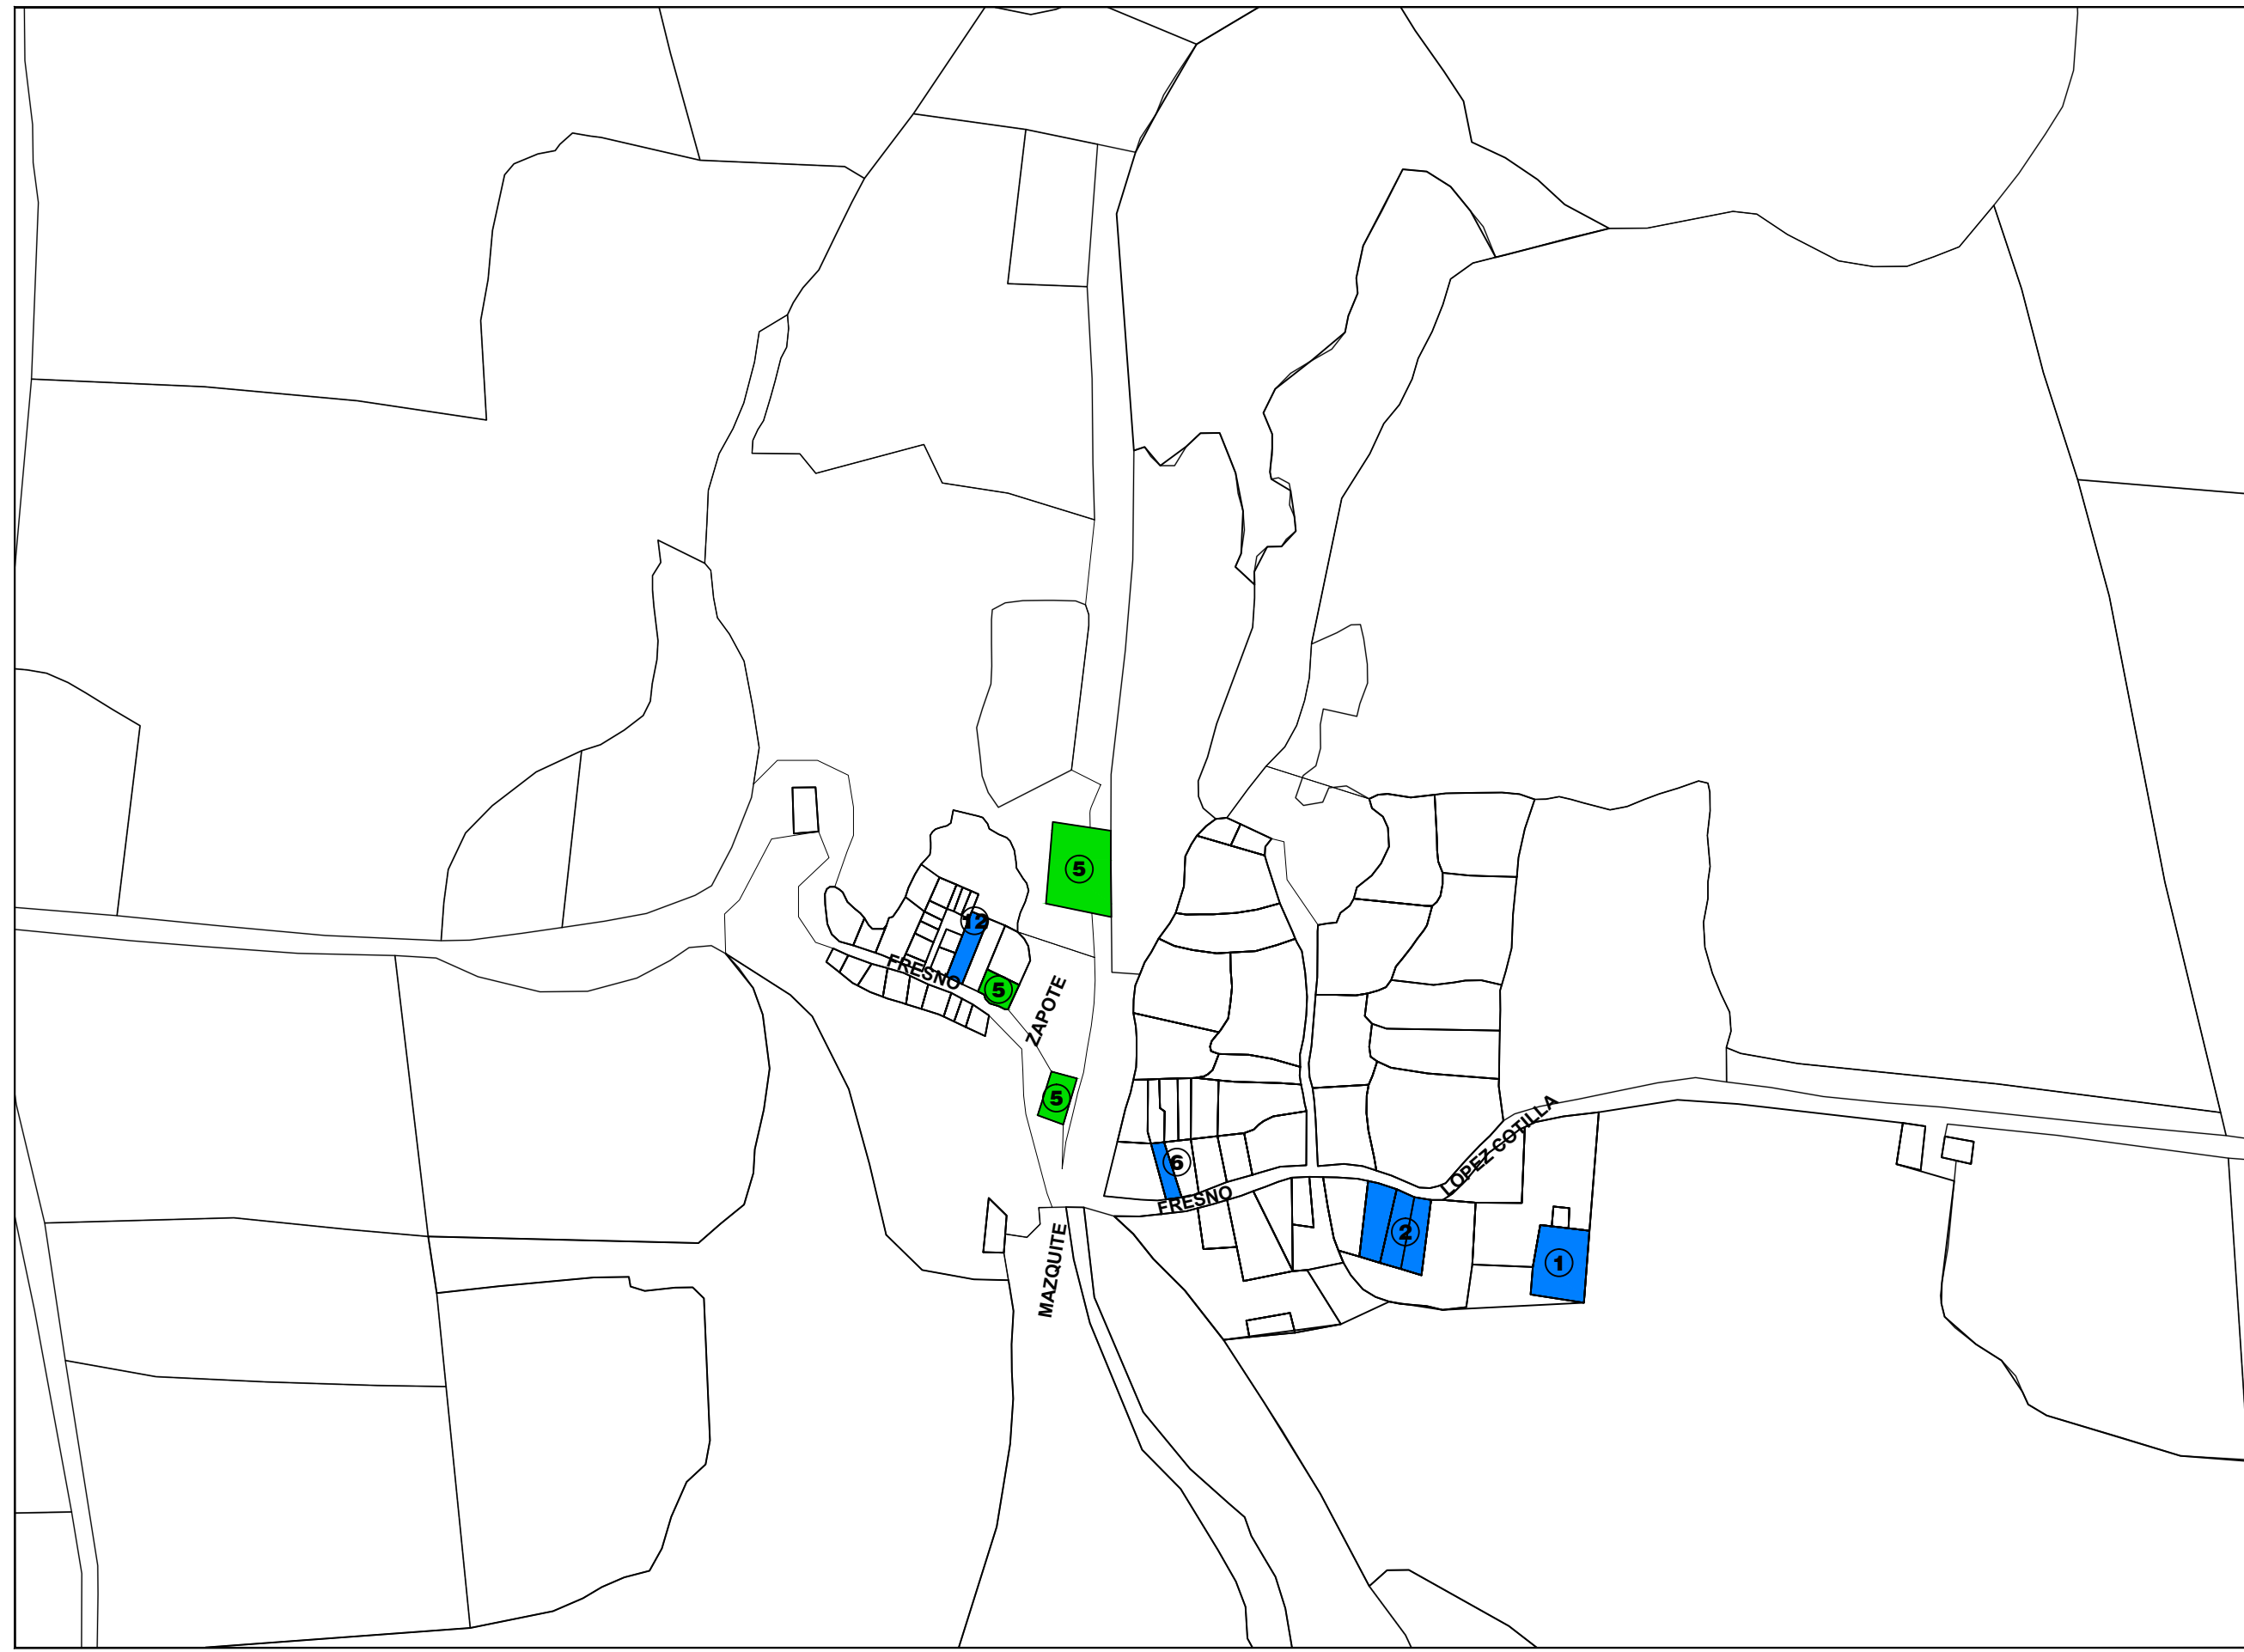

PLAN DE DESARROLLO URBANO DE CENTRO DE POBLACION LOCALIDAD "PASO DE LA YERBABUENA"

MUNICIPIO DE CONCEPCION DE BUENOS AIRES

DIAGNOSTICO DEL MEDIO FISICO TRANSFORMADO **D-03D**

SIMBOLOGÍA:

- NOMBRE DE CALLE**
- USOS Y DESTINOS**
- EI-V** EQUIPAMIENTO INSTITUCIONAL DE NIVEL VECINAL
 - ① PREESCOLAR
 - ② PRIMARIA
 - EI-B** EQUIPAMIENTO INSTITUCIONAL DE NIVEL BARRIAL
 - ③ CAPILLA
 - ④ CASA DE SALUD RURAL
 - EV-B** ESPACIOS VERDES, ABIERTOS Y RECREATIVOS BARRIALES
 - ⑤ CANCHA MULTIUSOS

H. AYUNTAMIENTO CONCEPCION DE BUENOS AIRES

ESCALA: 1:4,000

0 15 30 45 60

FECHA: ABRIL 2015

Secretaría de Infraestructura y Obras Públicas
GOBIERNO DEL ESTADO DE ZAHUATCO

VERSION PRELIMINAR PARA CONSULTA PUBLICA