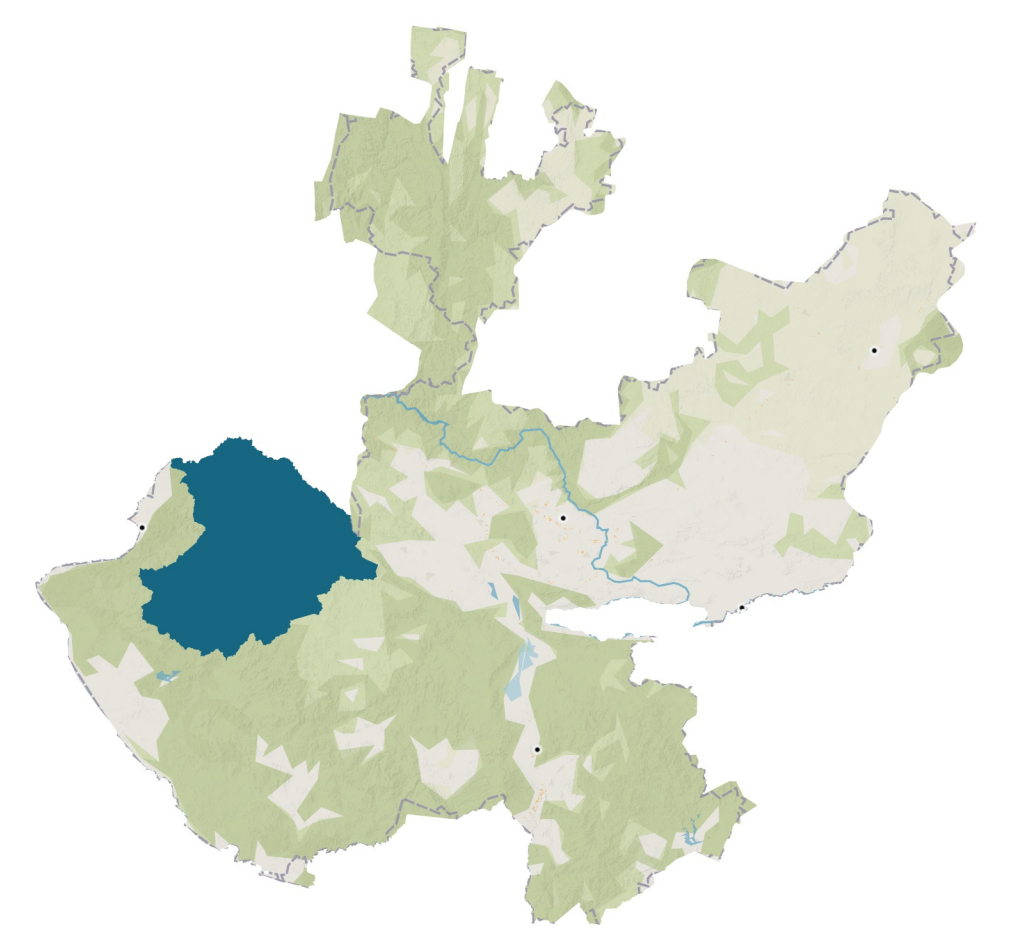

ANEXO 1.

Mapa de zonificación de políticas ambientales por UGA.

REGIÓN SIERRA OCCIDENTAL

Octubre 2023

Jalisco
GOBIERNO DEL ESTADO

**Medio Ambiente y
Desarrollo Territorial**

**Programa de Ordenamiento Ecológico Regional
Región Sierra Occidental 2023**

Política Ambiental

1:210,000

Simbología

Política ambiental

- | | |
|--------------------------------------------------------------------|----------------------------------------------------|
| ■ Aprovechamiento agropecuario | ■ Protección |
| ■ Aprovechamiento urbano | ■ Restauración |
| ■ Preservación | |

Mapa base

- | | |
|-------------------------------------------------------------------------------------------------------------------------------|-----------------------------------------------|
| Región Sierra Occidental | — Red vial |
| Unidad de Gestión Ambiental | — Calle |
| ● Cabecera municipal | — Camino |
| Mancha urbana | — Carretera |

Proyección: WGS84 UTM 13N.