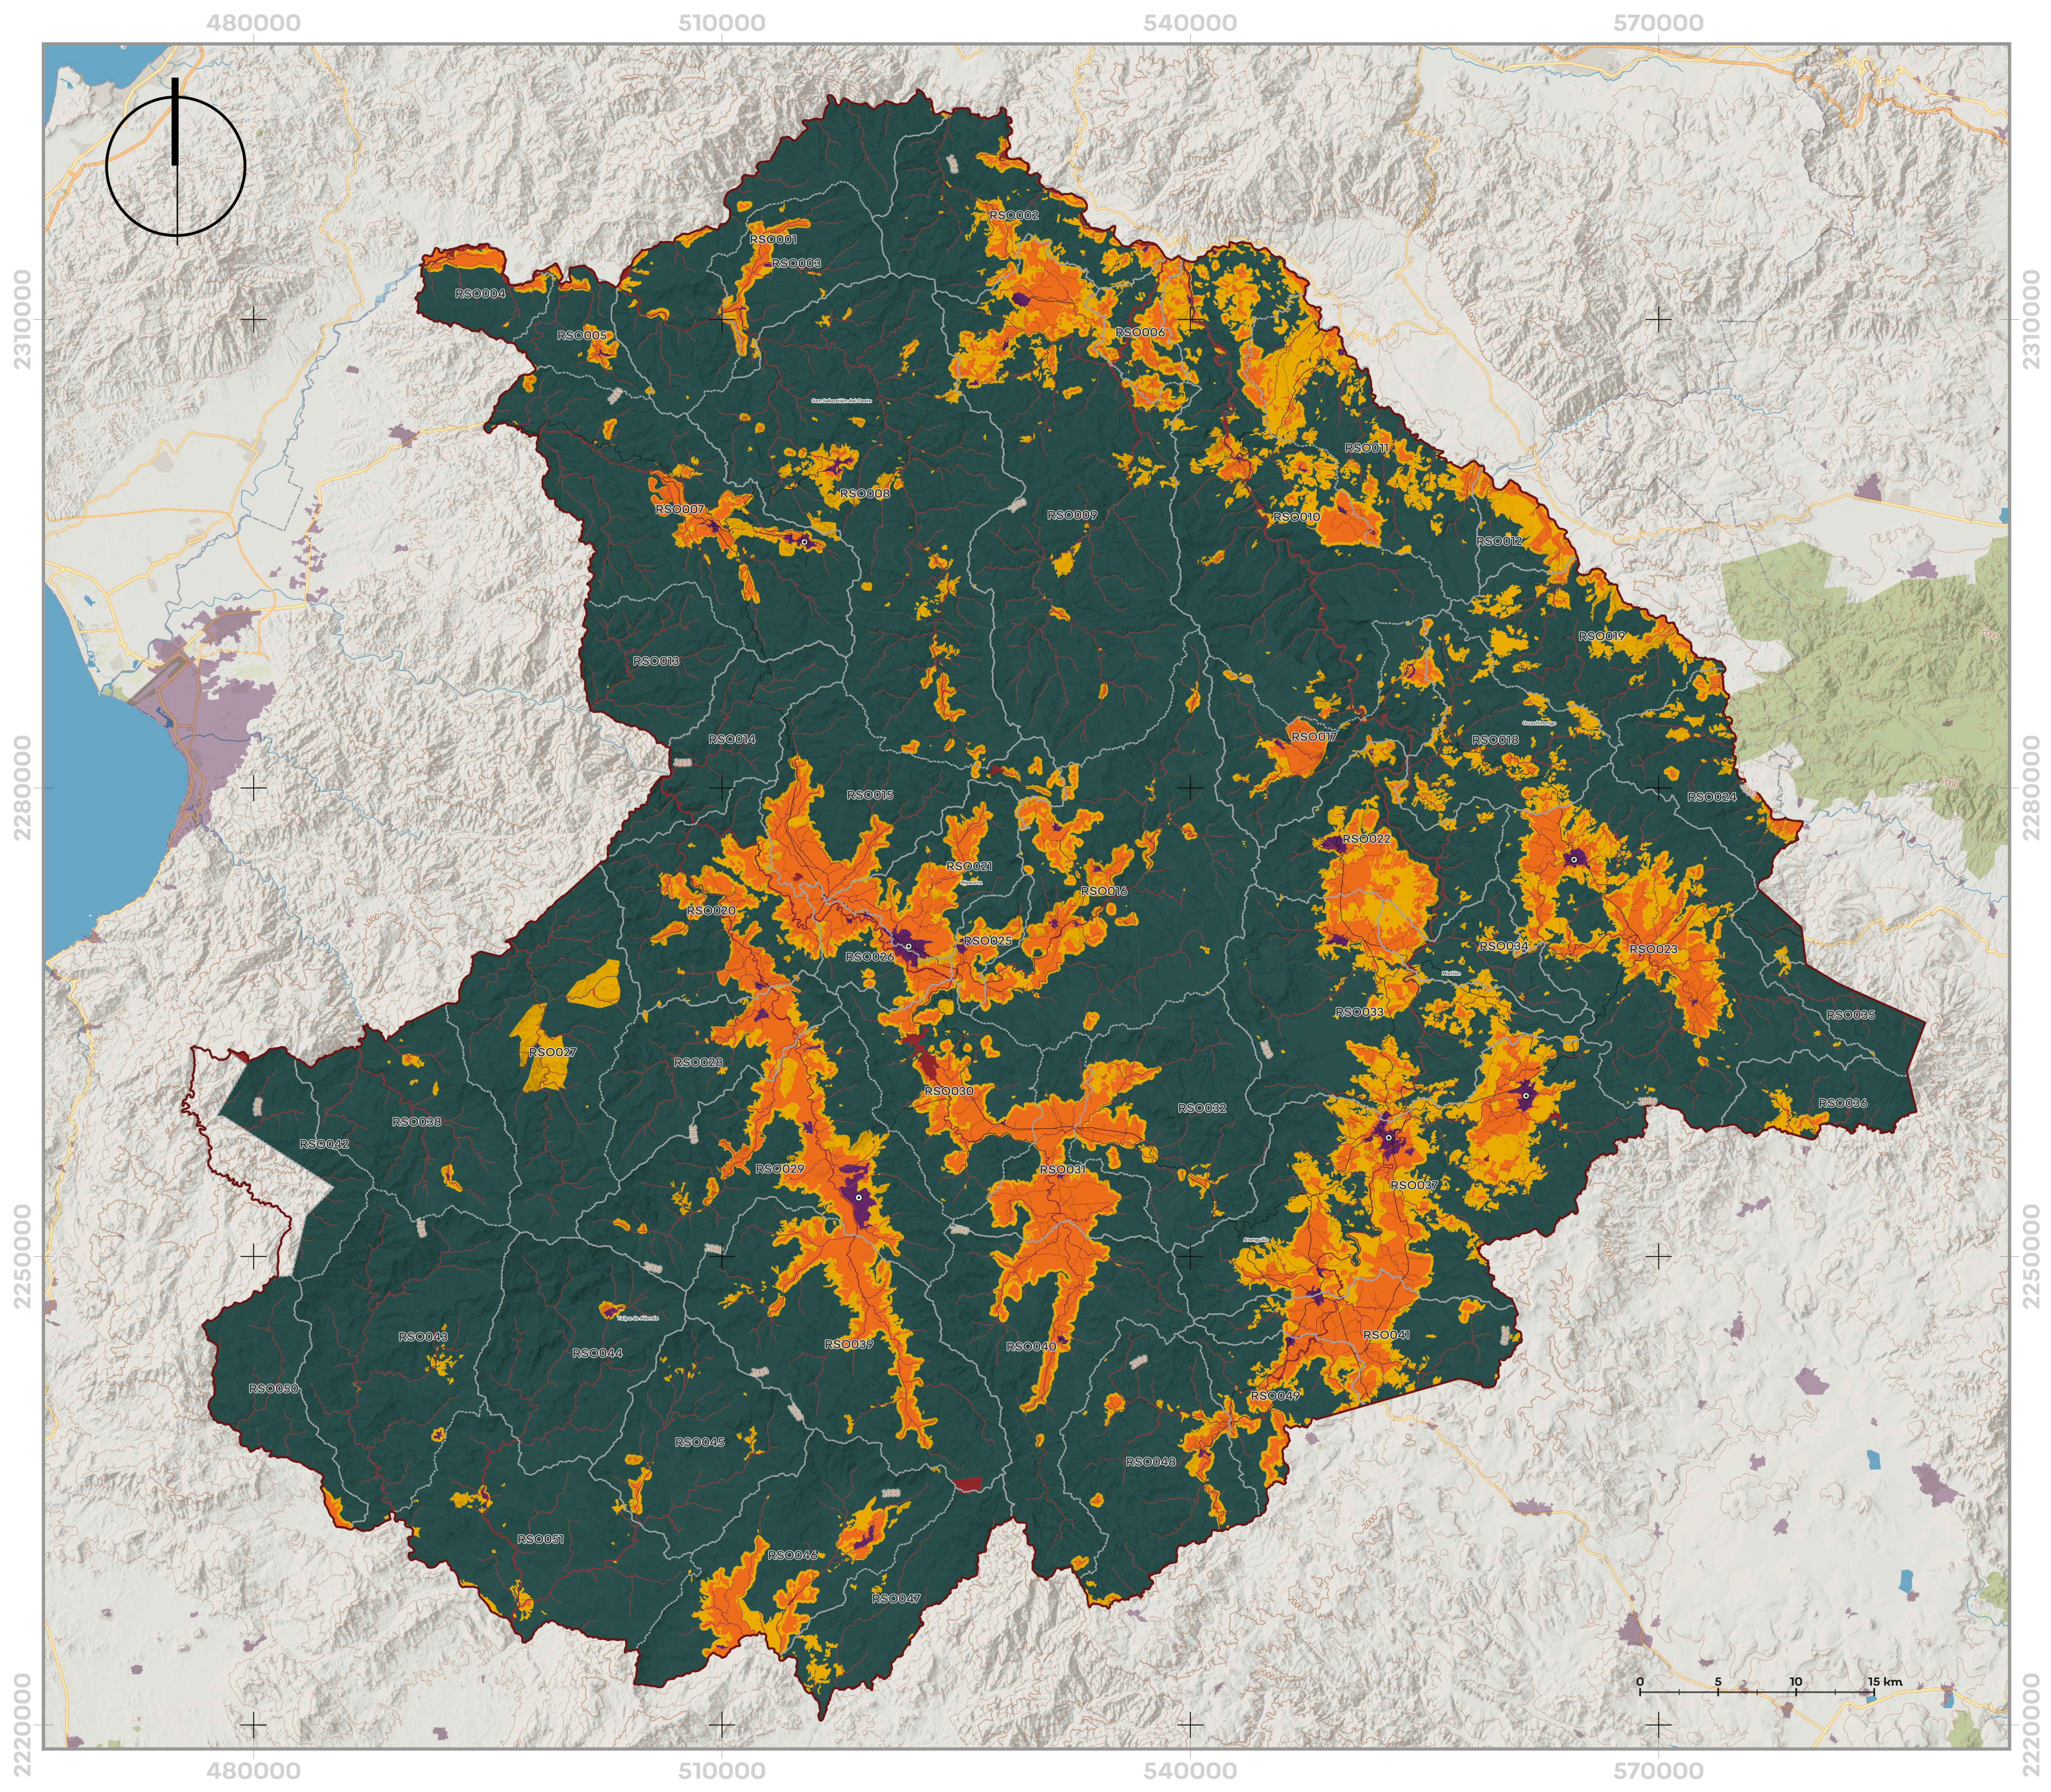

ANEXO 1.

Mapa de zonificación de políticas ambientales por UGA.

REGIÓN SIERRA OCCIDENTAL

Octubre 2023

Jalisco
GOBIERNO DEL ESTADO

**Medio Ambiente y
Desarrollo Territorial**

**Programa de Ordenamiento Ecológico Regional
Región Sierra Occidental 2023**

Política Ambiental

1:210,000

Simbología

Política ambiental

- | | |
|--------------------------------------------------------------------|----------------------------------------------------|
| ■ Aprovechamiento agropecuario | ■ Protección |
| ■ Aprovechamiento urbano | ■ Restauración |
| ■ Preservación | |

Mapa base

- | | |
|-------------------------------------------------------------------------------------------------------------------------------|-----------------------------------------------|
| Región Sierra Occidental | — Red vial |
| Unidad de Gestión Ambiental | — Calle |
| ● Cabecera municipal | — Camino |
| Mancha urbana | — Carretera |

Fuente: elaboración propia con base en Red Hidrográfica de INEGI a escala 1:50000;
Localidades urbanas y rurales SCINCE 2020;
Atlas de caminos y carreteras de Jalisco IIEG 2012;
Límites estatales y municipales del mapa general de Jalisco IIEG 2012.